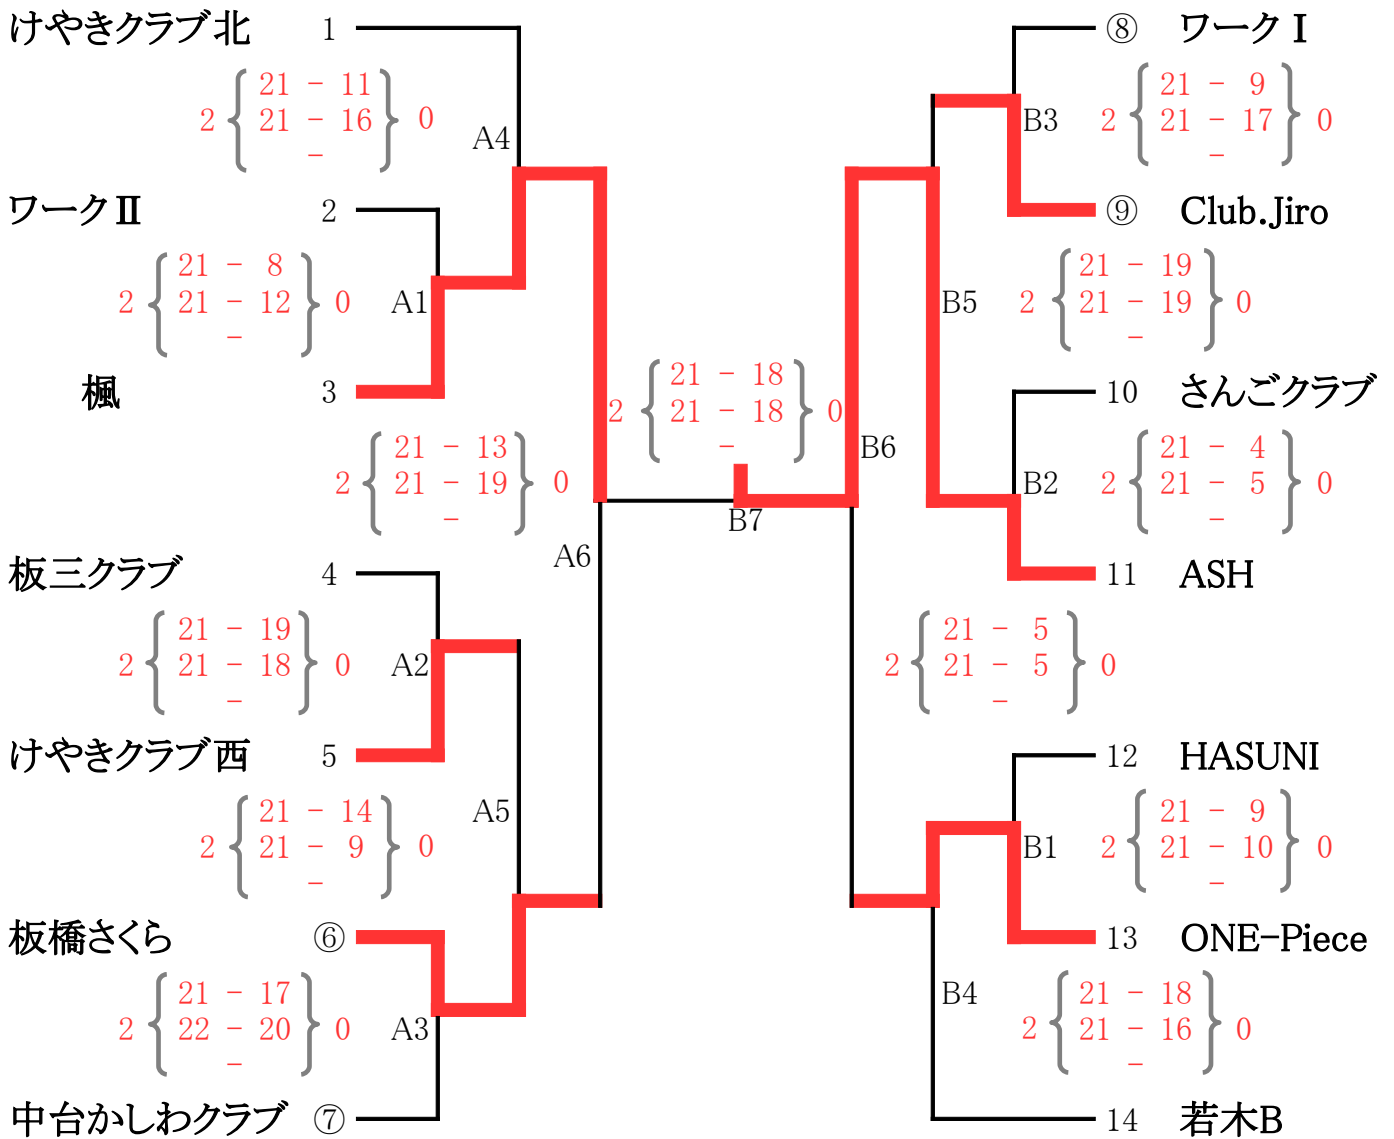

平成28年度
会長杯大会決勝トーナメント戦 家庭婦人部

5月24日(火) 上板橋体育館

試合開始 9:15

Aコート

Bコート

優勝 ASH
 準優勝 楓
 第3位 ONE-Piece
 第3位 板橋さくら