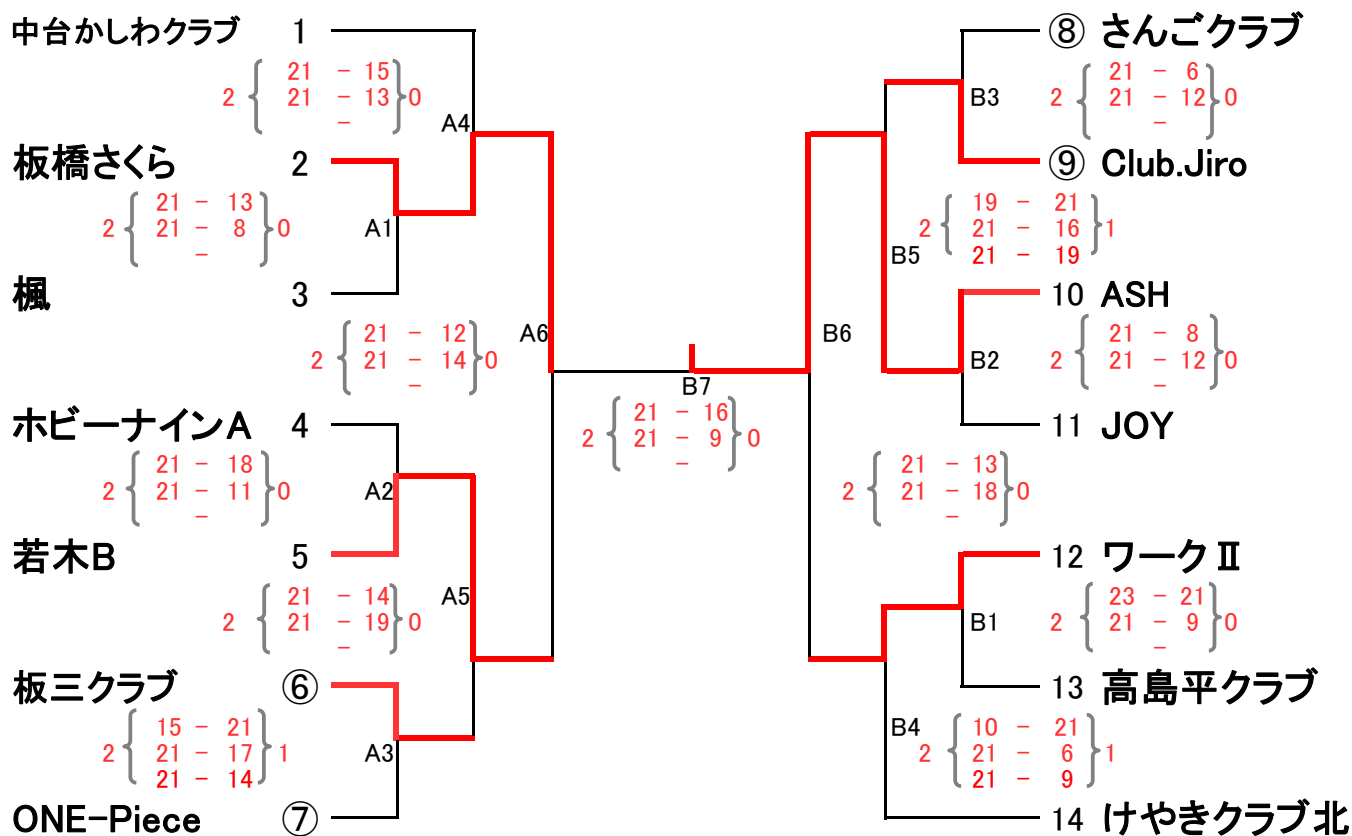

平成30年度 会長杯大会決勝トーナメント戦 家庭婦人部

5月23日(水) 小豆沢体育館

試合開始 9時15分

Aコート

Bコート

優勝 ASH
準優勝 板橋さくら
3位 ワークII
3位 若木B