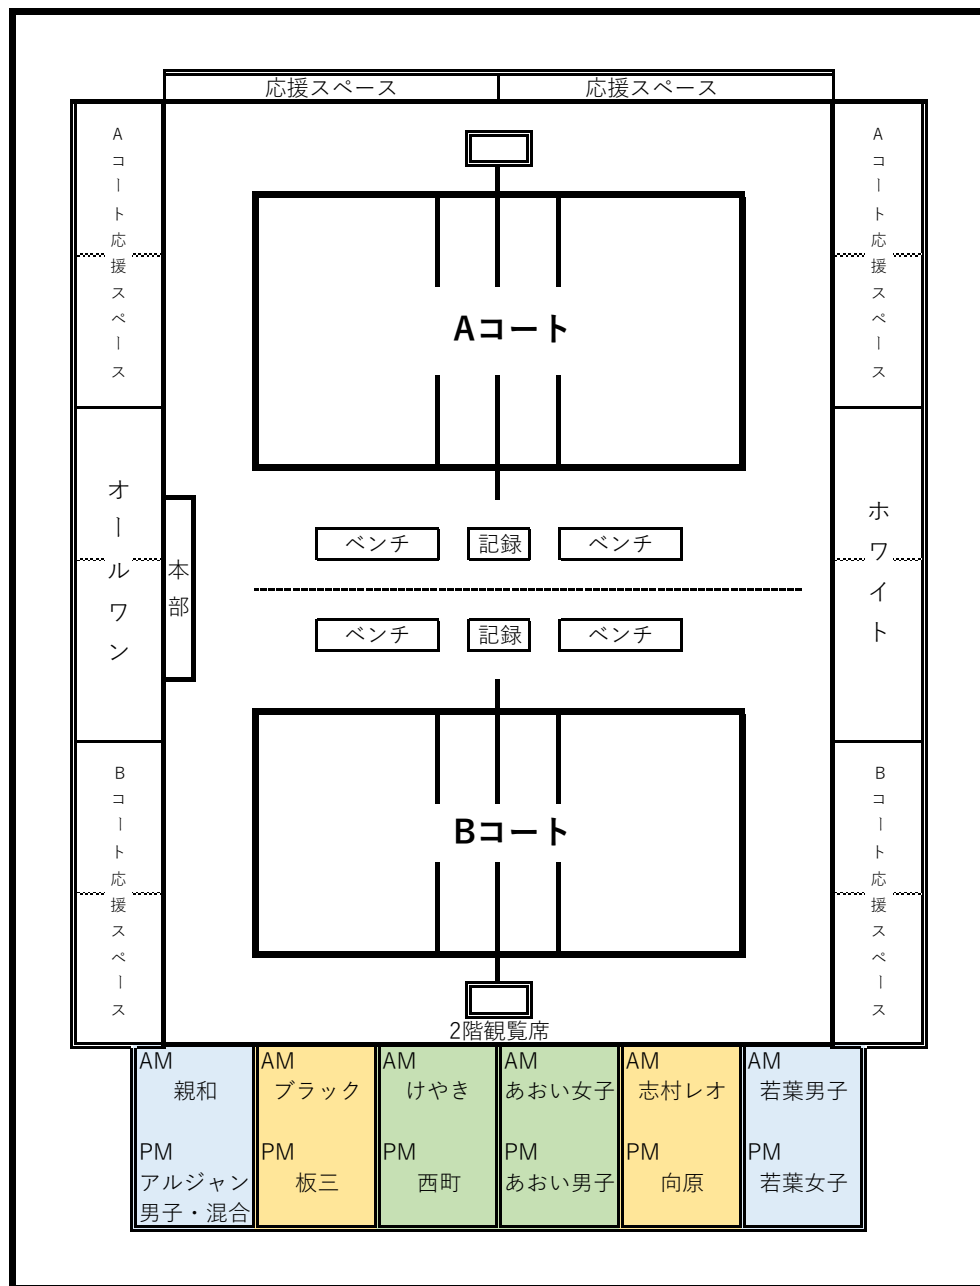

4月23日（日） 【各チーム 荷物置場】

【当日の流れ（表示時間は目安です）】 ※役員の指示があるまで入館不可

- 8:45 集合…若葉男子 ブラック あおい女子 けやき 志村レオ 親和
- 9:00 入館開始 全チームコート練習可
・入館時 各チームのボール籠/ボールは、先に各コートへ置いてから2Fへ移動
- 9:10 開会式
・式後、代表者会議あり（その間は全チームでのコート練習可）
- 9:25 第1試合目 (a1,b1) チームのみコート練習
- 9:30 第1試合目プロトコル
- 9:35 第1試合目 開始
- 11:45 集合…あおい男子 板三 オールワン 若葉女子 アルジャン（男子・混合）
西町 ホワイト 向原
・入館時 各チームのボール籠/ボールは、先に各コートへ置いてから2Fへ移動
・コートが空き次第練習可 ※アナウンスあるまでお待ちください。
・代表者会議あり
- 12:20 第4試合目 (a4,b4) チームのみコート練習
- 12:25 第4試合目プロトコル
- 12:30 第4試合目 開始
- 17:00 全プログラム終了予定