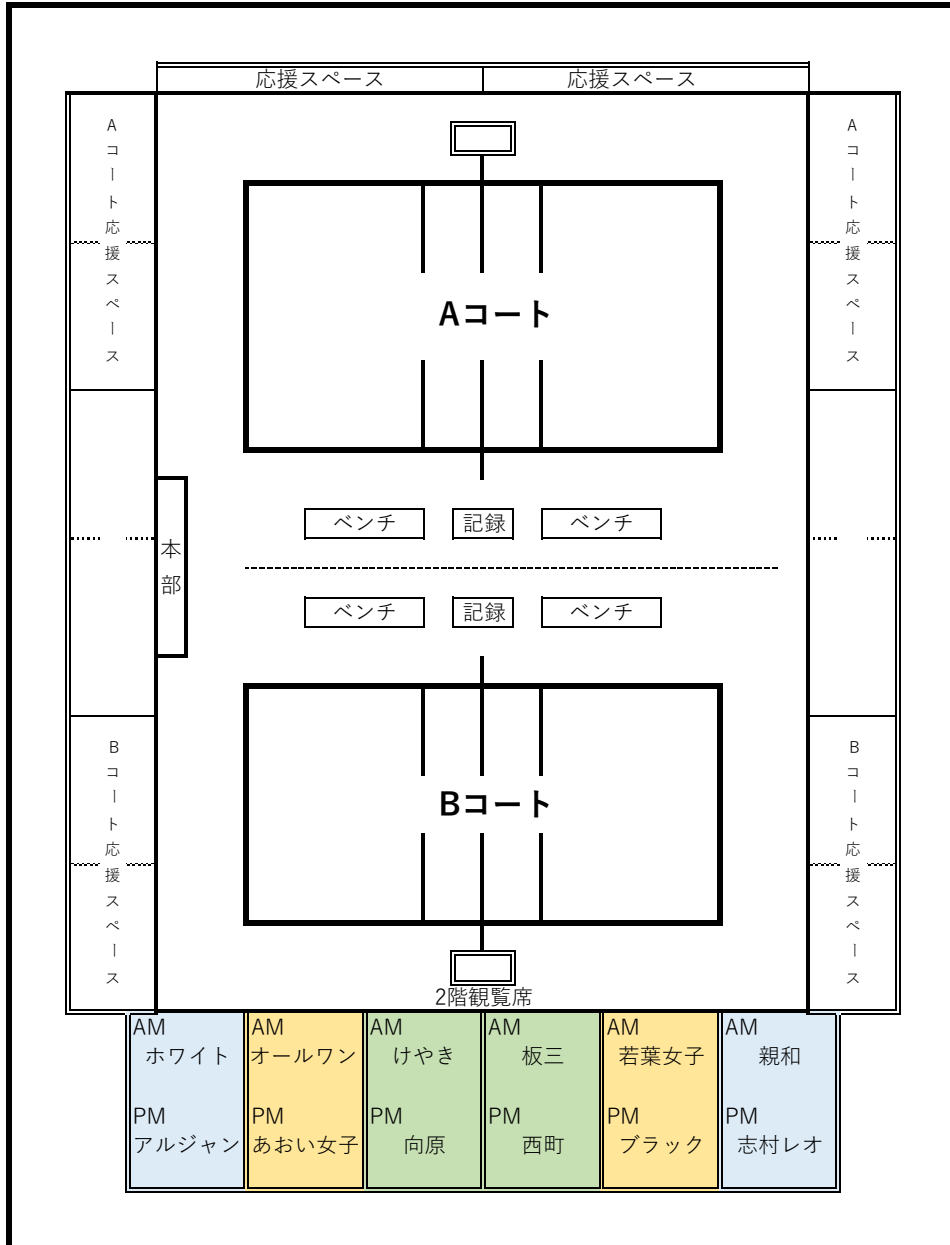

9月17日（日） 【各チーム 荷物置場】

【当日の流れ（表示時間は目安です）】 ※役員の指示があるまで入館不可

- 8:45 集合…オールワン 板三 親和 けやき 若葉女子 ホワイト
- 9:00 入館開始  
・入館時 各チームのボール/ボール籠は、先に各コートへ置いてから2Fへ移動
- 9:10 開会式  
・式後、代表者会議あり（その間は全チームでのコート練習可）
- 9:25 第1試合目（a1,b1）チームのみコート練習
- 9:30 第1試合目プロトコル
- 9:35 第1試合目 開始
- 12:30 集合…あおい女子 西町 向原 アルジャン混合 ブラック ※志村レオは別時間の可能性あり  
・入館時 各チームのボール籠ボール籠は、先に各コートへ置いてから2Fへ移動  
・コートが空き次第練習可 ※アナウンスあるまでお待ちください。  
・代表者会議あり
- 12:55 第4試合目（a4,b4）チームのみコート練習
- 13:00 第4試合目プロトコル
- 13:05 第4試合目 開始
- 17:00 全プログラム終了予定