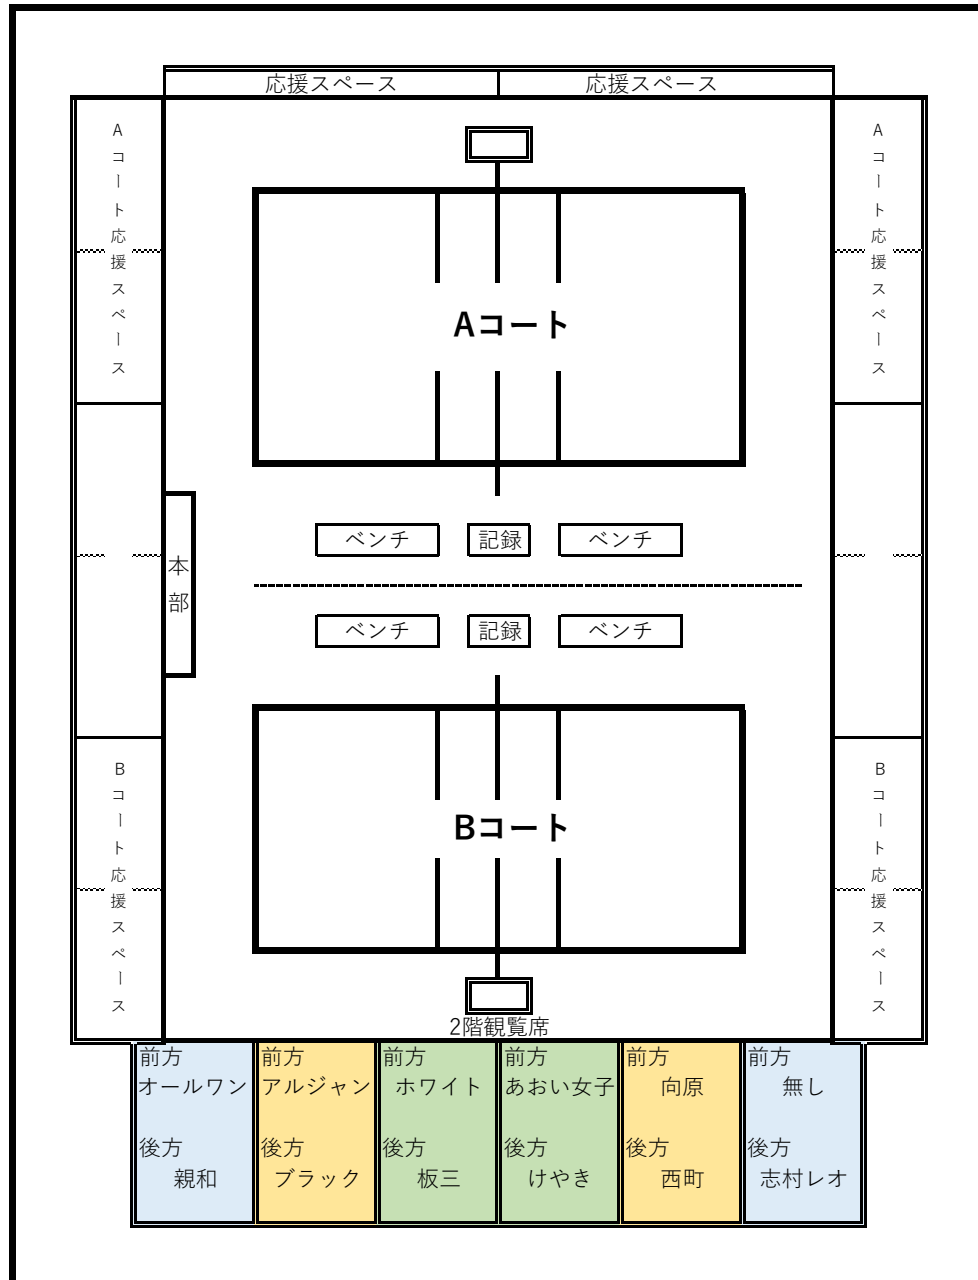

9月24日（日） 【各チーム 荷物置場】

【当日の流れ (表示時間は目安です)】

※役員の指示があるまで入館不可

- 8:45 集合…けやき 以外の全チーム
※けやき オールワンの集合時間は任意とする
- 9:00 入館開始 全チームコート練習可
・入館時 各チームのボール籠/ボールは、先に各コートへ置いてから2Fへ移動
- 9:20 第1試合目 (a1,b1) チームのみコート練習
- 9:25 第1試合目プロトコル
- 9:30 第1試合目 開始
- 16:35 閉会式
- 17:00 完全退館