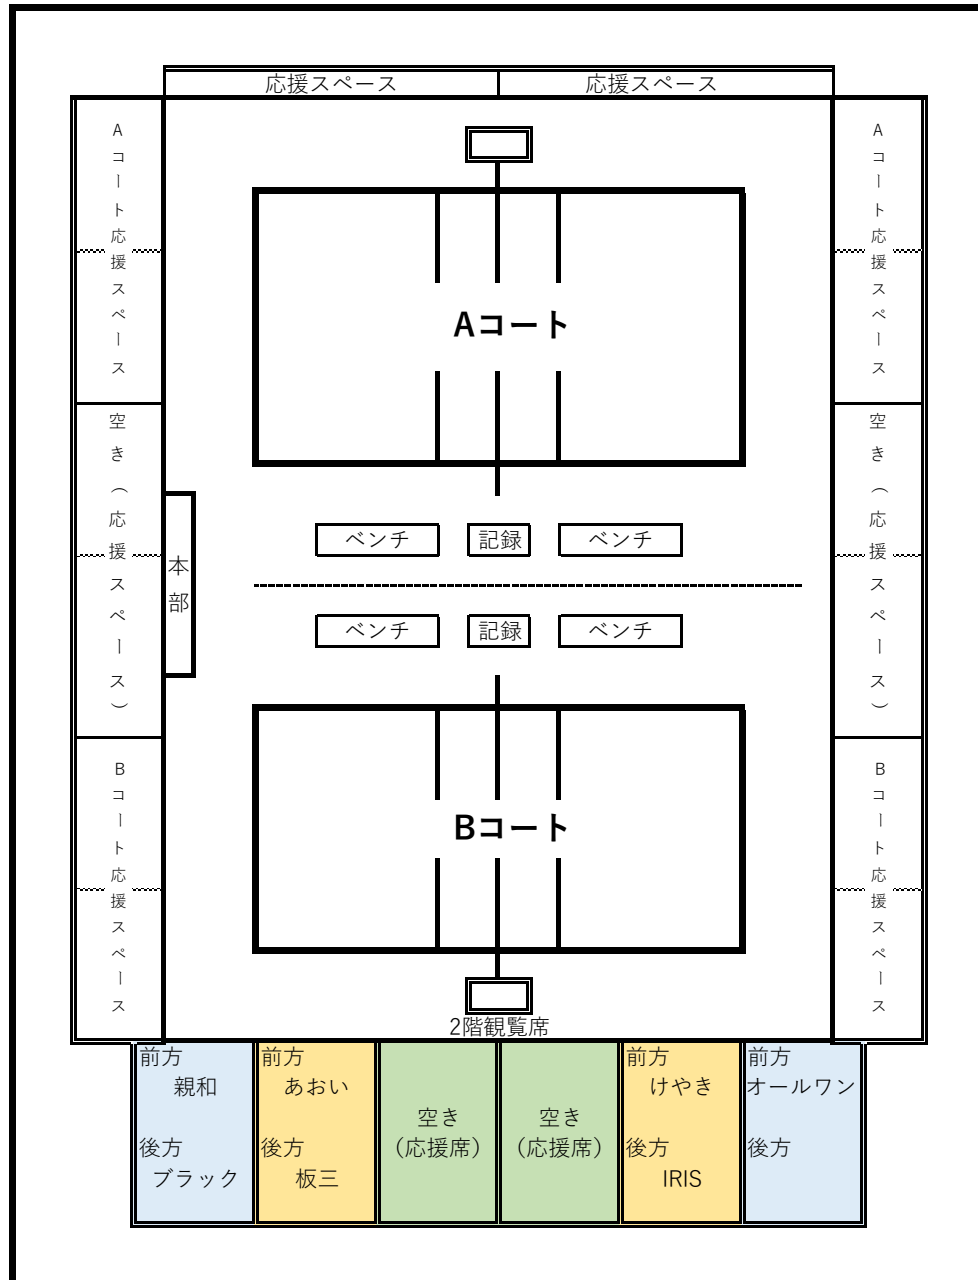

11月26日（日） 【各チーム 荷物置場】

【当日の流れ (表示時間は目安です)】

- 9:00 開場
 - ・入館時 各チームのボール籠/ボールは、先に各コートへ置いてから2Fへ移動
 - ・全チーム コート練習可能
- 9:25 第1試合目 (a1,b1) チームのみコート練習
- 9:30 第1試合目プロトコル 試合開始
- 17:00迄 完全退館