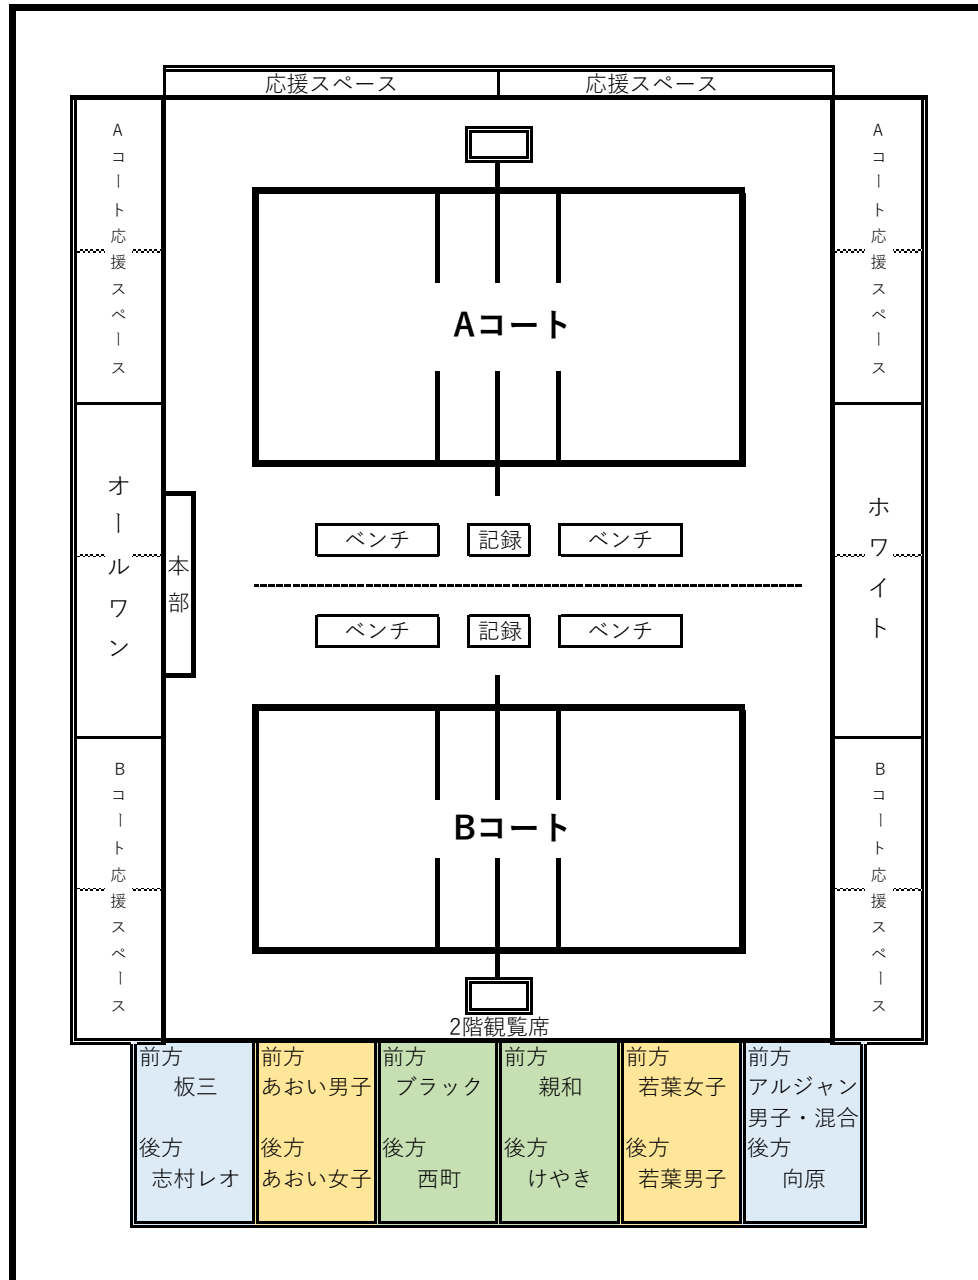

11月19日（日） 【各チーム 荷物置場】

【当日の流れ（表示時間は目安です）】

- 9:00 開場 ※オールワン・ホワイト・あおい男子の入館時間は任意
・入館時 各チームのボール籠/ボールは、先に各コートへ置いてから2Fへ移動
- 全チーム コート練習可能
- 9:20 第1試合目 (a1,b1) チームのみコート練習
- 9:25 第1試合目プロトコル
- 9:30 第1試合目 開始
- 16:35 閉会式
- 17:00 完全退館