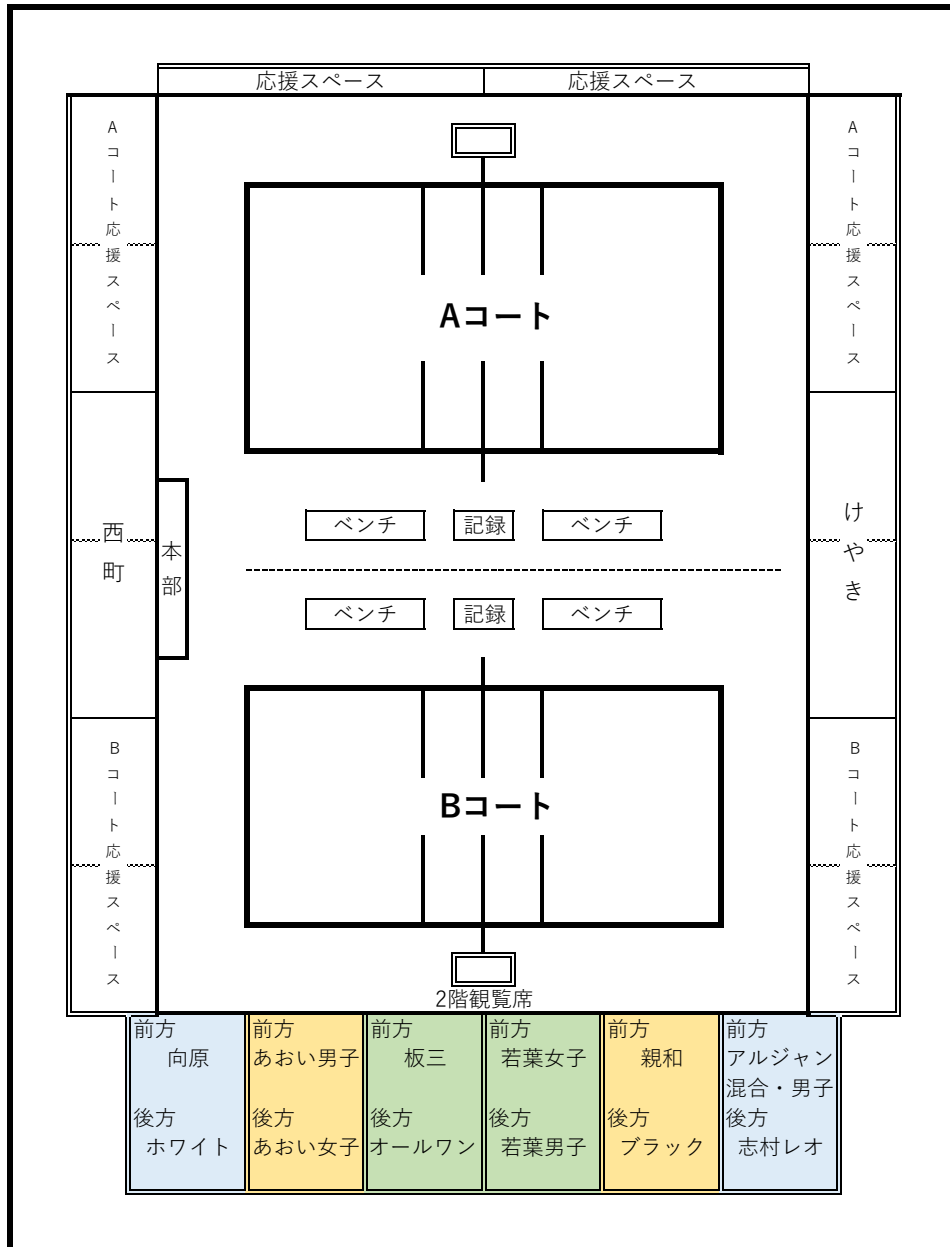

11月12日（日） 【各チーム 荷物置場】

【当日の流れ（表示時間は目安です）】

- 8:45 集合…向原 親和 板三 若葉女子 あおい男子 アルジャン混合 ホワイト 西町 けやき
- 9:00 入館開始
・入館時 各チームのボール/ボール籠は、先に各コートへ置いてから2Fへ移動
- 9:10 開会式
・式後、代表者会議あり（その間は全チームでのコート練習可）
- 9:25 第1試合目（a1,b1）チームのみコート練習
- 9:30 第1試合目プロトコル
- 9:35 第1試合目 開始
- 12:30迄 集合…オールワン アルジャン男子 あおい女子 ブラック 若葉男子 志村レオ
・入館時 各チームのボール籠ボール籠は、先に1F体育館入口付近に置いてから2Fへ移動
・A,B,Cブロックが終了するまでギャラリーにて待機 ※アナウンスあるまでお待ちください。
・代表者会議あり
- 12:55 D・Eブロック第一試合目（a5,b6）チームのみコート練習
- 13:00 D・Eブロック第一試合目プロトコル
- 13:05 試合開始
- 17:00 全プログラム終了予定