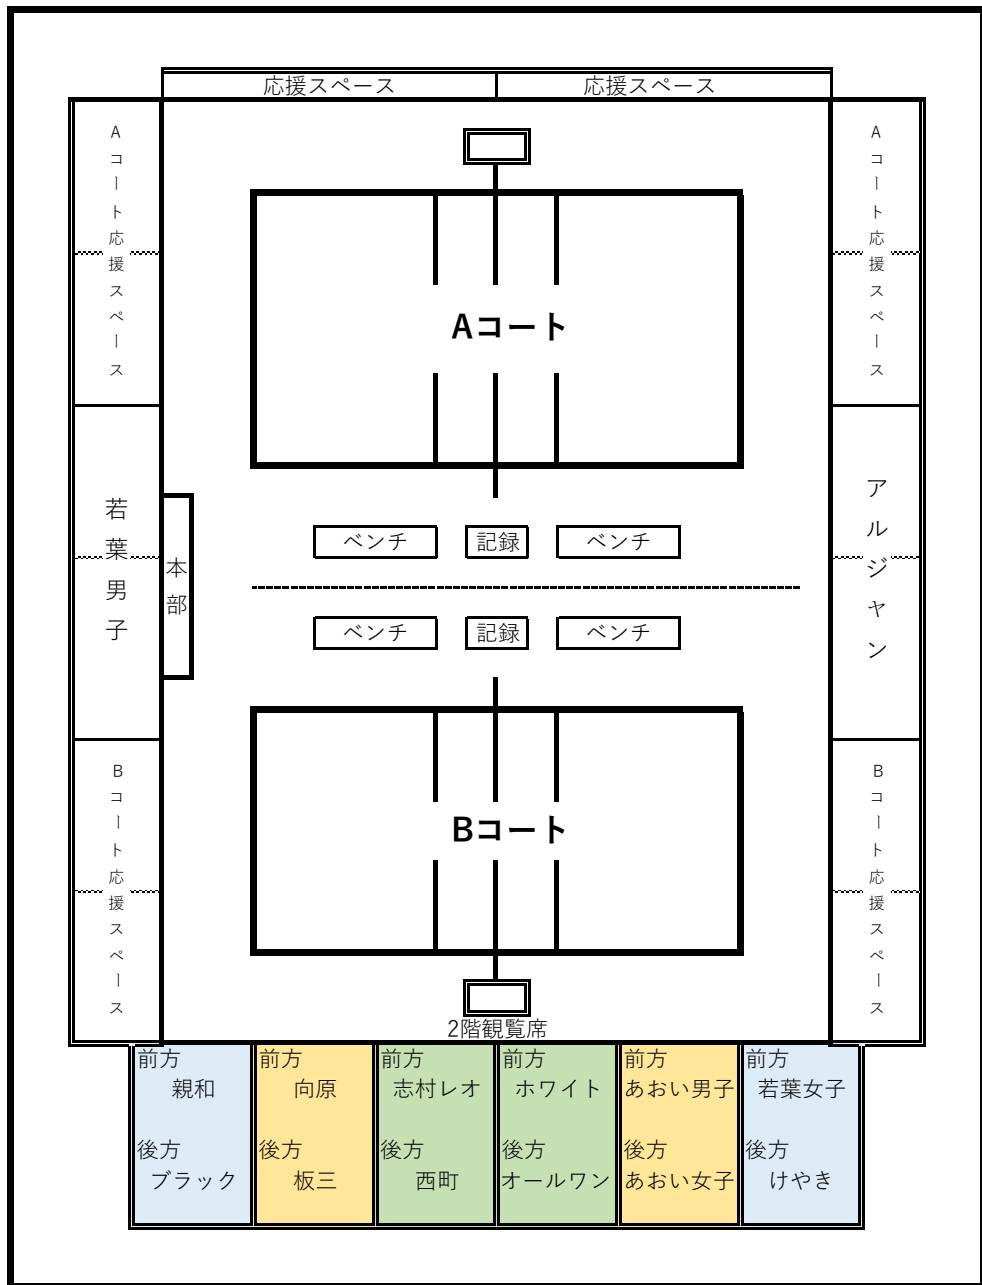

3月10日（日） 【各チーム 荷物置場】

【当日の流れ】 ※表示時間は目安（変更の場合あり）

- 9:00 午前チーム入館可能 開会式
・入館時 各チームのボール籠/ボールは、先に各コートへ置いてから2Fへ移動
- 9:30 午前第1試合目（a1,b1）チームのみコート練習
- 9:35 午前第1試合目プロトコル
- 11:45 午後チーム入館可能
・入館時 各チームのボール籠/ボールは、1Fに置いてから2Fへ移動
※役員の指示があるまでフロアに入らない事
- 12:30 午後第1試合目（a4,b5）チームのみコート練習
- 12:35 午後第1試合目プロトコル
- 16:30 閉会式
- 17:00 完全退館